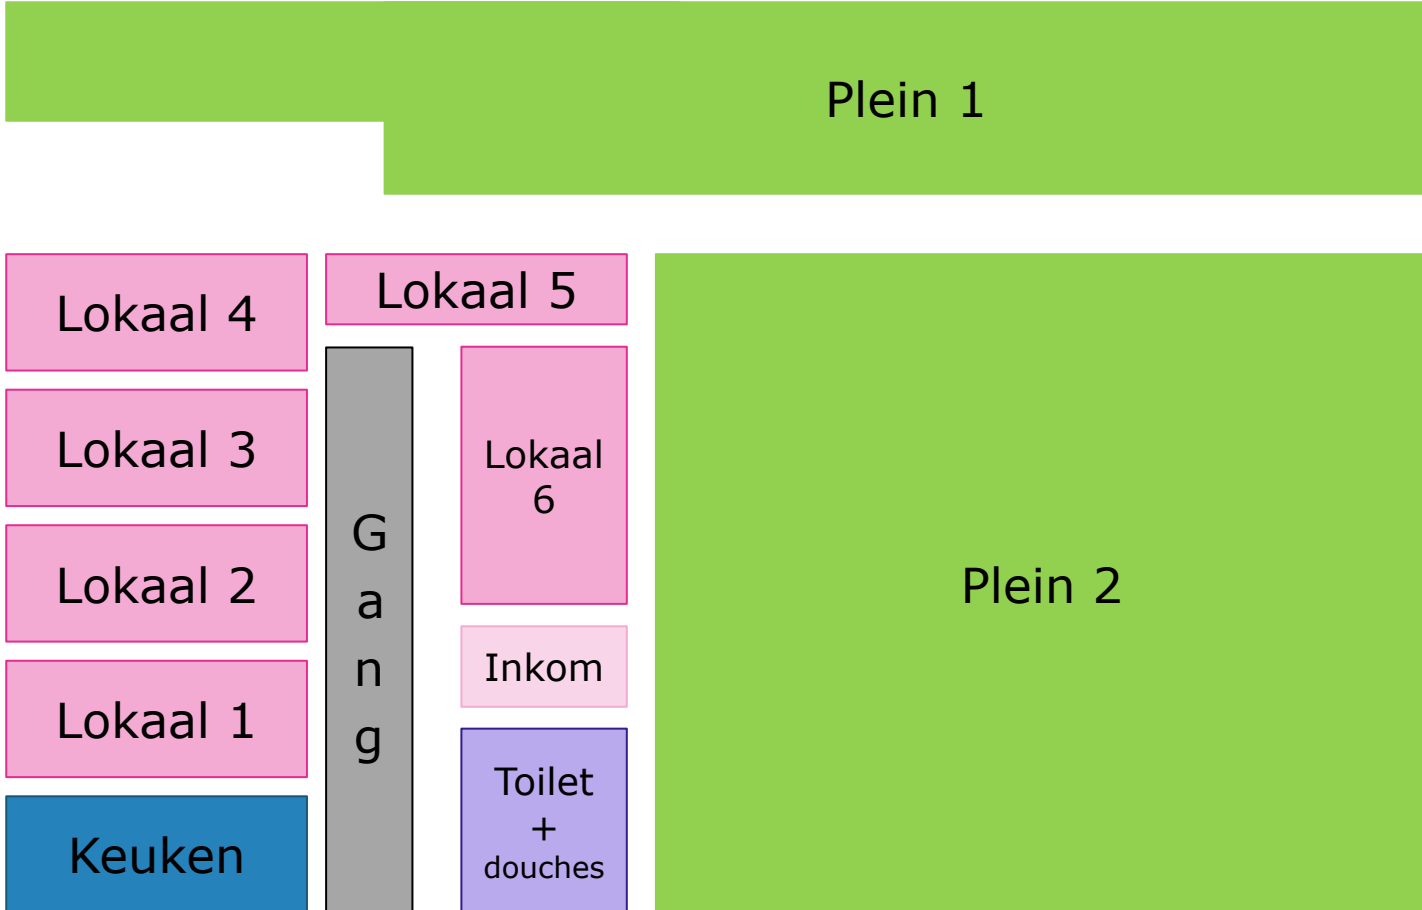

3. Plattegrond (plein + lokalen)