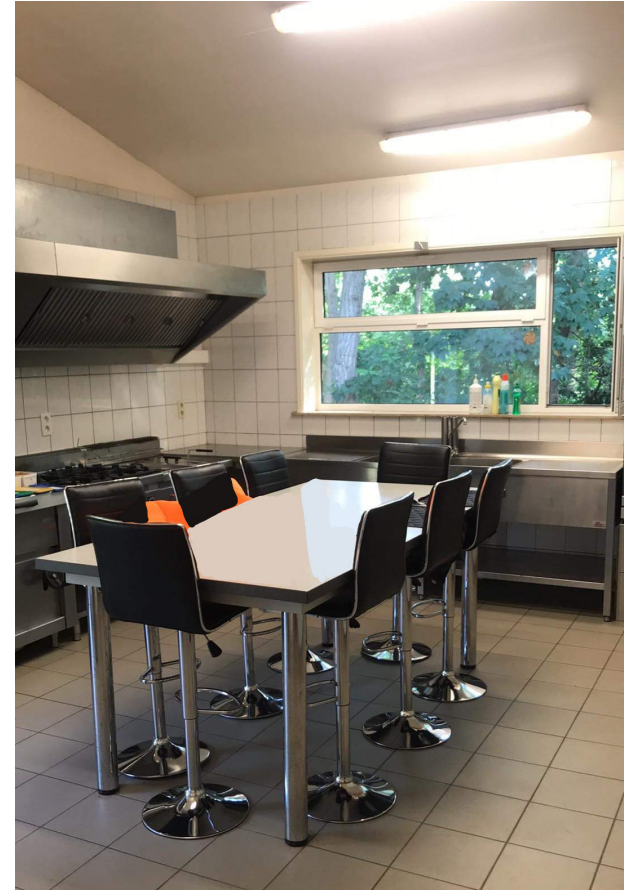

### Keuken

- Groot werkeiland
- Oven
- Groot gasvuur met 4 bekken
- 2 ingebouwde friteuses
- 1 koelkast
- Industriële afwasbak

---