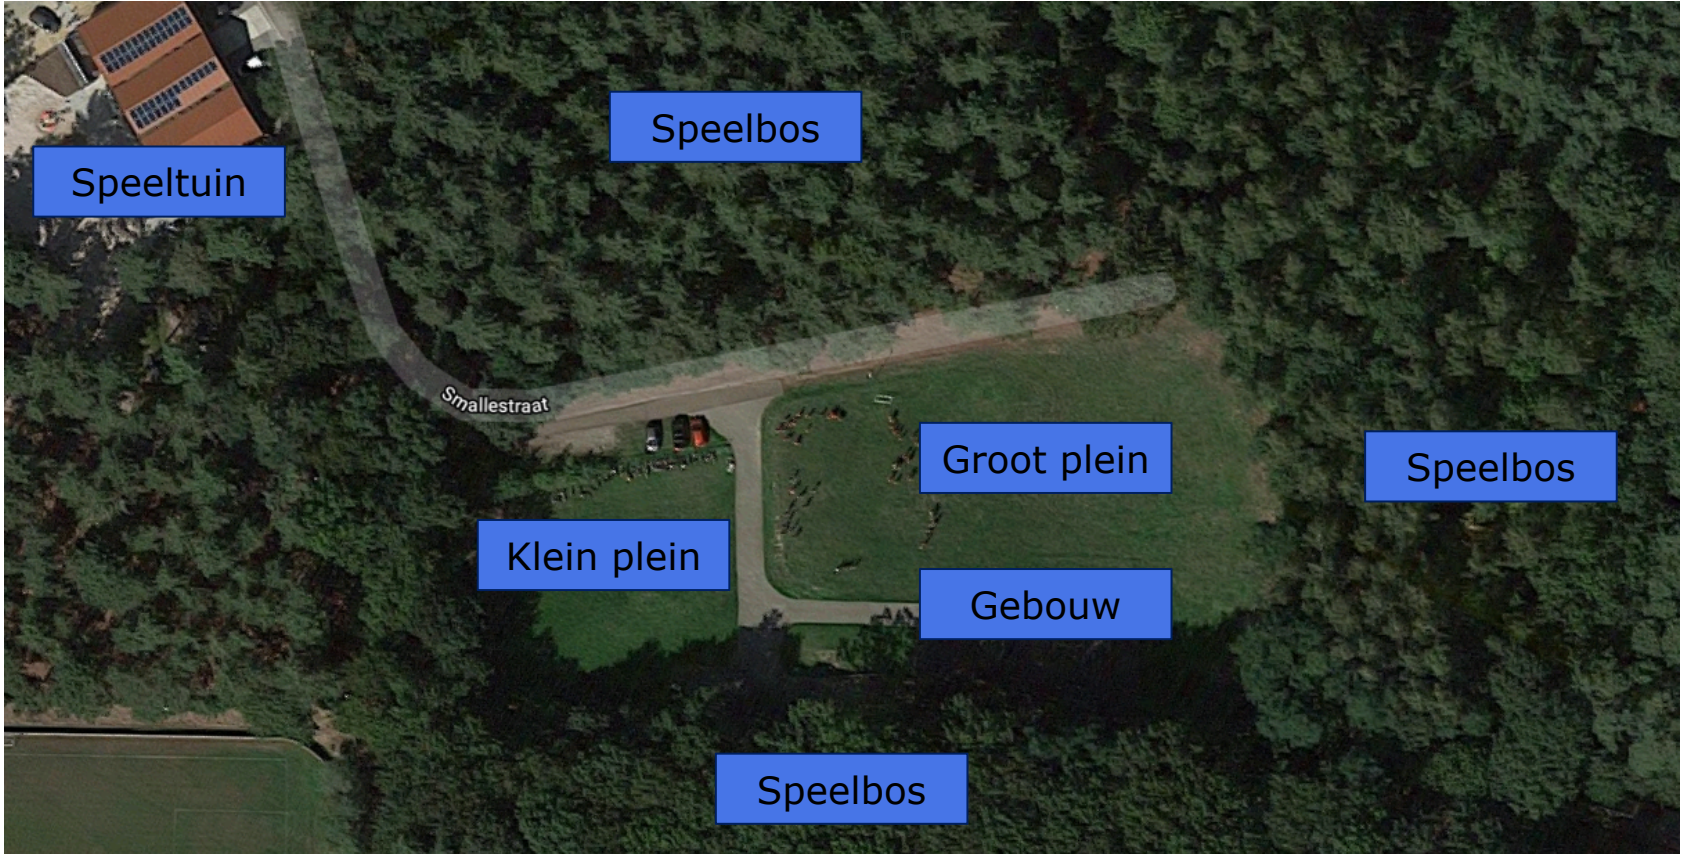

3. Plattegrond (luchtfoto)

Screenshot van de satellietbeelden (Google)

Bron: [googlemaps.be](https://www.googlemaps.be)